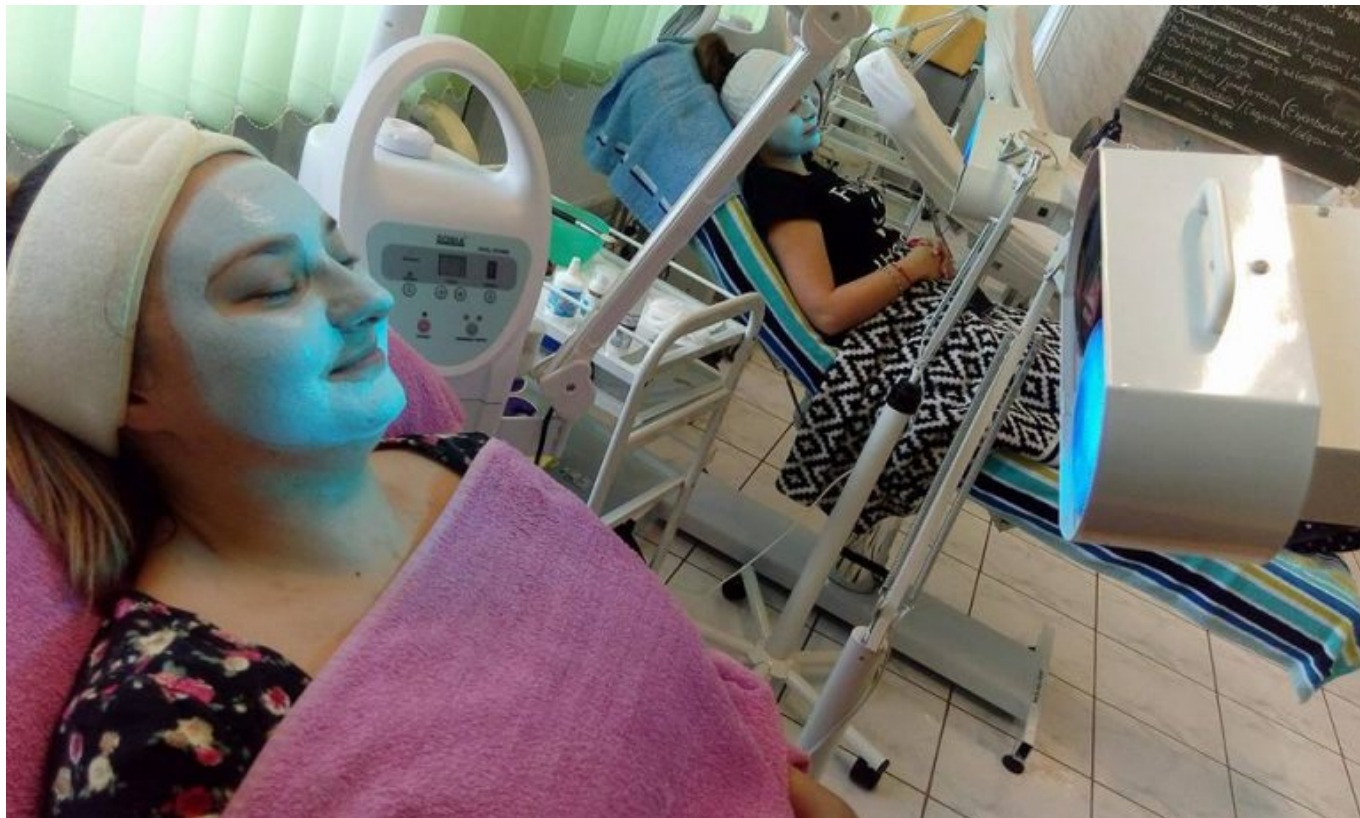

## **Centrum Kształcenia Zawodowego i Ustawicznego w Morawicy rozpoczęło kolejny rok szkolny**

**W szkole policealnej dla młodzieży i dorosłych naukę rozpoczęła duża grupa nowych słuchaczy. Po raz pierwszy w historii szkoły, uruchomiono kształcenie w zawodach asystent osoby niepełnosprawnej oraz asystentka stomatologiczna. - Udało się również utrzymać kształcenie w dotychczasowych zawodach, co świadczy o dobrej opinii o szkole na rynku świętokrzyskim. To dla nas duży powód do dumy - mówi dyrektor CKZiU w Morawicy Renata Antos.**