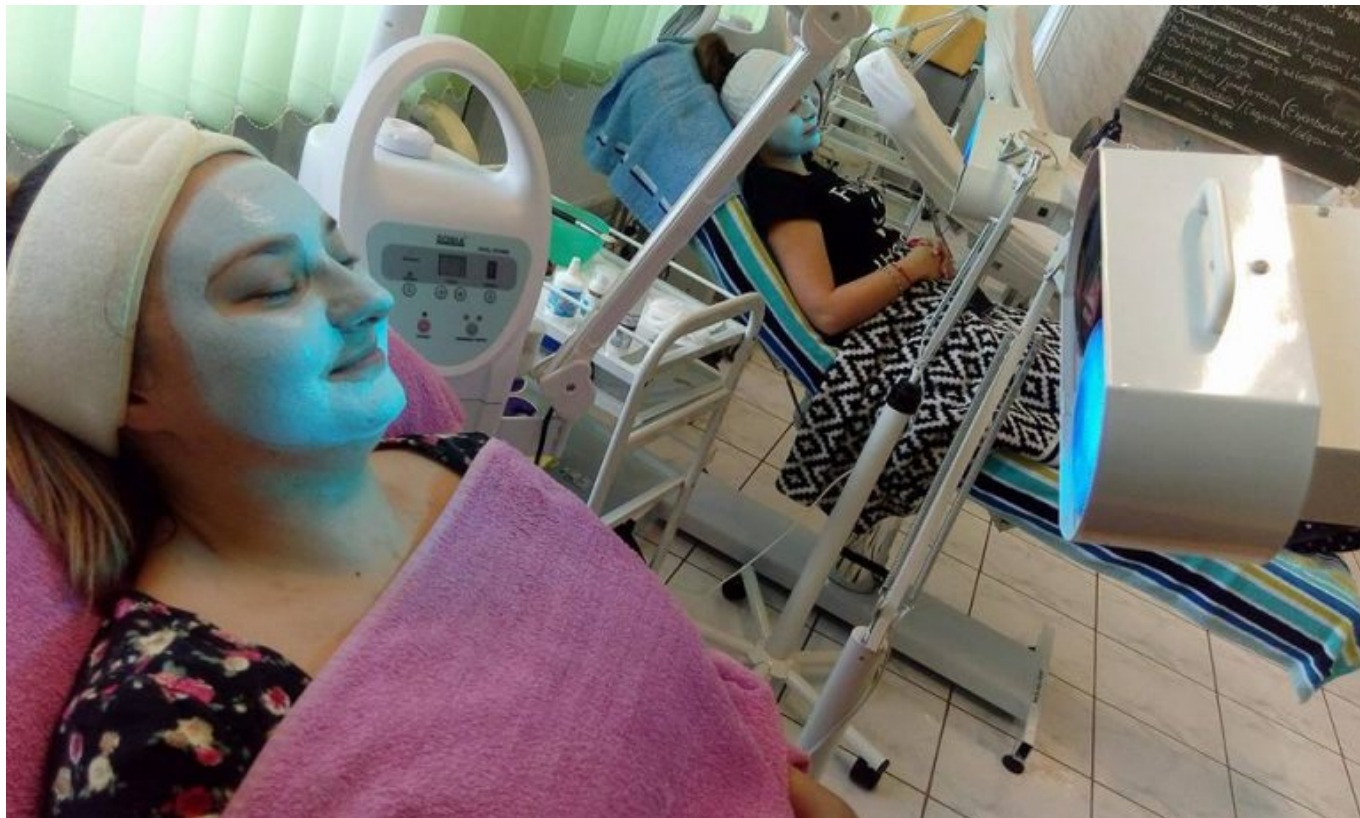

10 września 2018

Centrum Kształcenia Zawodowego i Ustawicznego w Morawicy rozpoczęło kolejny rok szkolny

W szkole policealnej dla młodzieży i dorosłych naukę rozpoczęła duża grupa nowych słuchaczy. Po raz pierwszy w historii szkoły, uruchomiono kształcenie w zawodach asystent osoby niepełnosprawnej oraz asystentka stomatologiczna. - Udało się również utrzymać kształcenie w dotychczasowych zawodach, co świadczy o dobrej opinii o szkole na rynku świętokrzyskim. To dla nas duży powód do dumy - mówi dyrektor CKZiU w Morawicy Renata Antos.

Optymizmem napawają również wyniki egzaminu zawodowego. W sesji maj-czerwiec, w sześciu zawodach zanotowano 100% zdawalności. Wyzwanie w roku szkolnym 2018/2019 jest tym większe, że nabór do szkoły jest na rekordowo wysokim poziomie. - Systematyczna praca nad poprawą infrastruktury, poziomem kształcenia, współpraca z pracodawcami, daje

Renata Antos podczas inauguracji nowego roku szkolnego

W bieżącym roku szkolnym kształcenie odbywać się będzie w zawodach: technik elektroradiolog, technik masażysta, terapeuta zajęciowy, opiekun medyczny, asystent osoby niepełnosprawnej, asystentka stomatologiczna, technik usług kosmetycznych oraz na kwalifikacyjnym kursie zawodowym *Opracowywanie materiałów archiwalnych*.