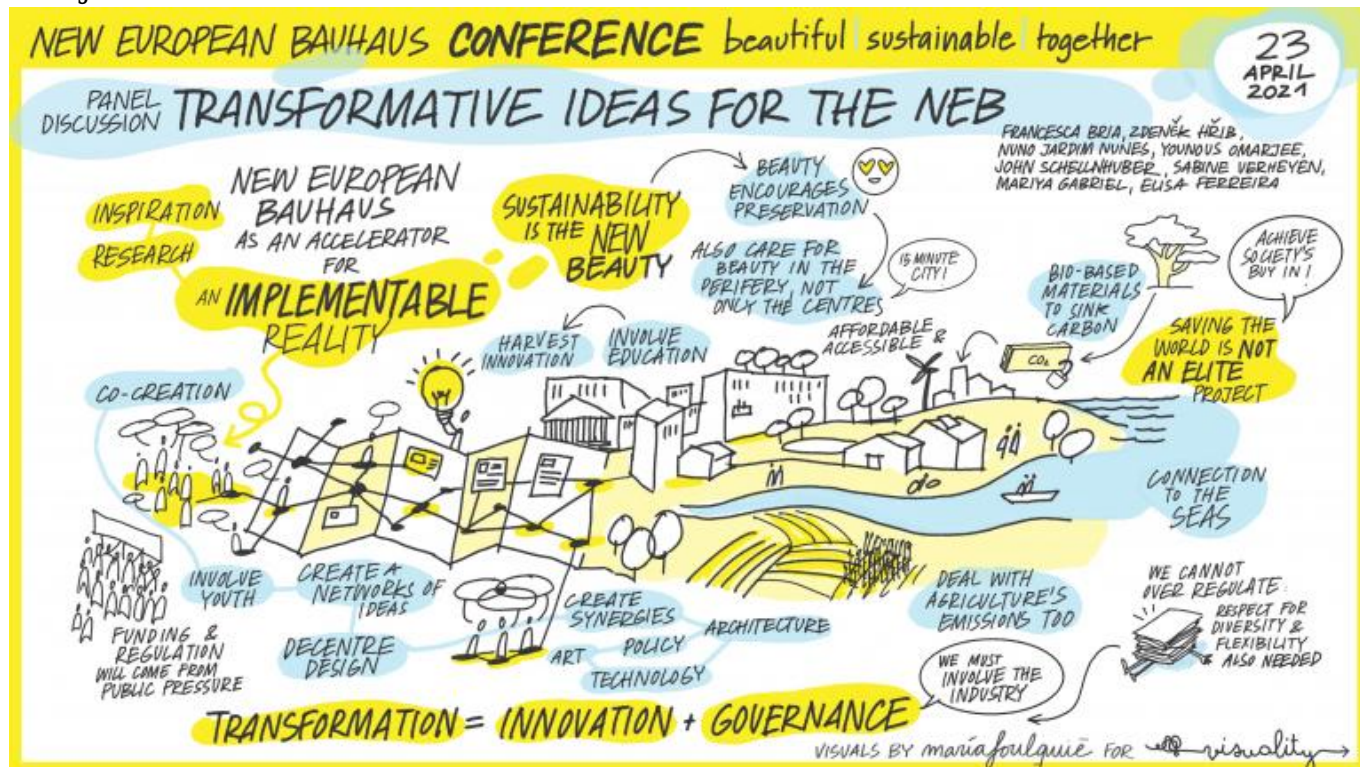

## Europejska inicjatywa Nowy Europejski Bauhaus

Pragniemy zaprosić Państwa do udziału w inicjatywie Nowy Europejski Bauhaus (NEB), zainicjowaną przez przewodniczącą Ursulę von der Leyen, podczas jej ośrędzia o stanie Unii we wrześniu 2020 r.

Planuje się, że inicjatywa ta będzie siłą napędową do **wdrażania Europejskiego Zielonego Ładu** w atrakcyjny, innowacyjny i zorientowany na człowieka sposób, łącząc osiągnięcia świata nauki i technologii ze światem kultury i sztuki.

Trzy podstawowe wartości Nowego Europejskiego Bauhaus'u to:

- **zrównoważony rozwój,**
- **estetyka**
- **i integracja społeczna.**

## **NEB będzie rozwijany w trzech fazach:**

1. Faza I) Projektowanie (2021): tworzenie i rozwijanie pomysłów na transformacje miejsca w oparciu o wiedzę i zaangażowanie całej społeczności.
2. Faza II) Realizacja (2021-2024): wspieranie władz miejskich, lokalnych i regionalnych we wspólnym projektowaniu i inkubacji projektów pilotażowych w różnych państwach członkowskich.
3. Faza III) Rozpowszechnianie (od 2022 r.): Rozpowszechnianie pomysłów i rozwiązań NEB, zarówno w UE, jak i poza nią.