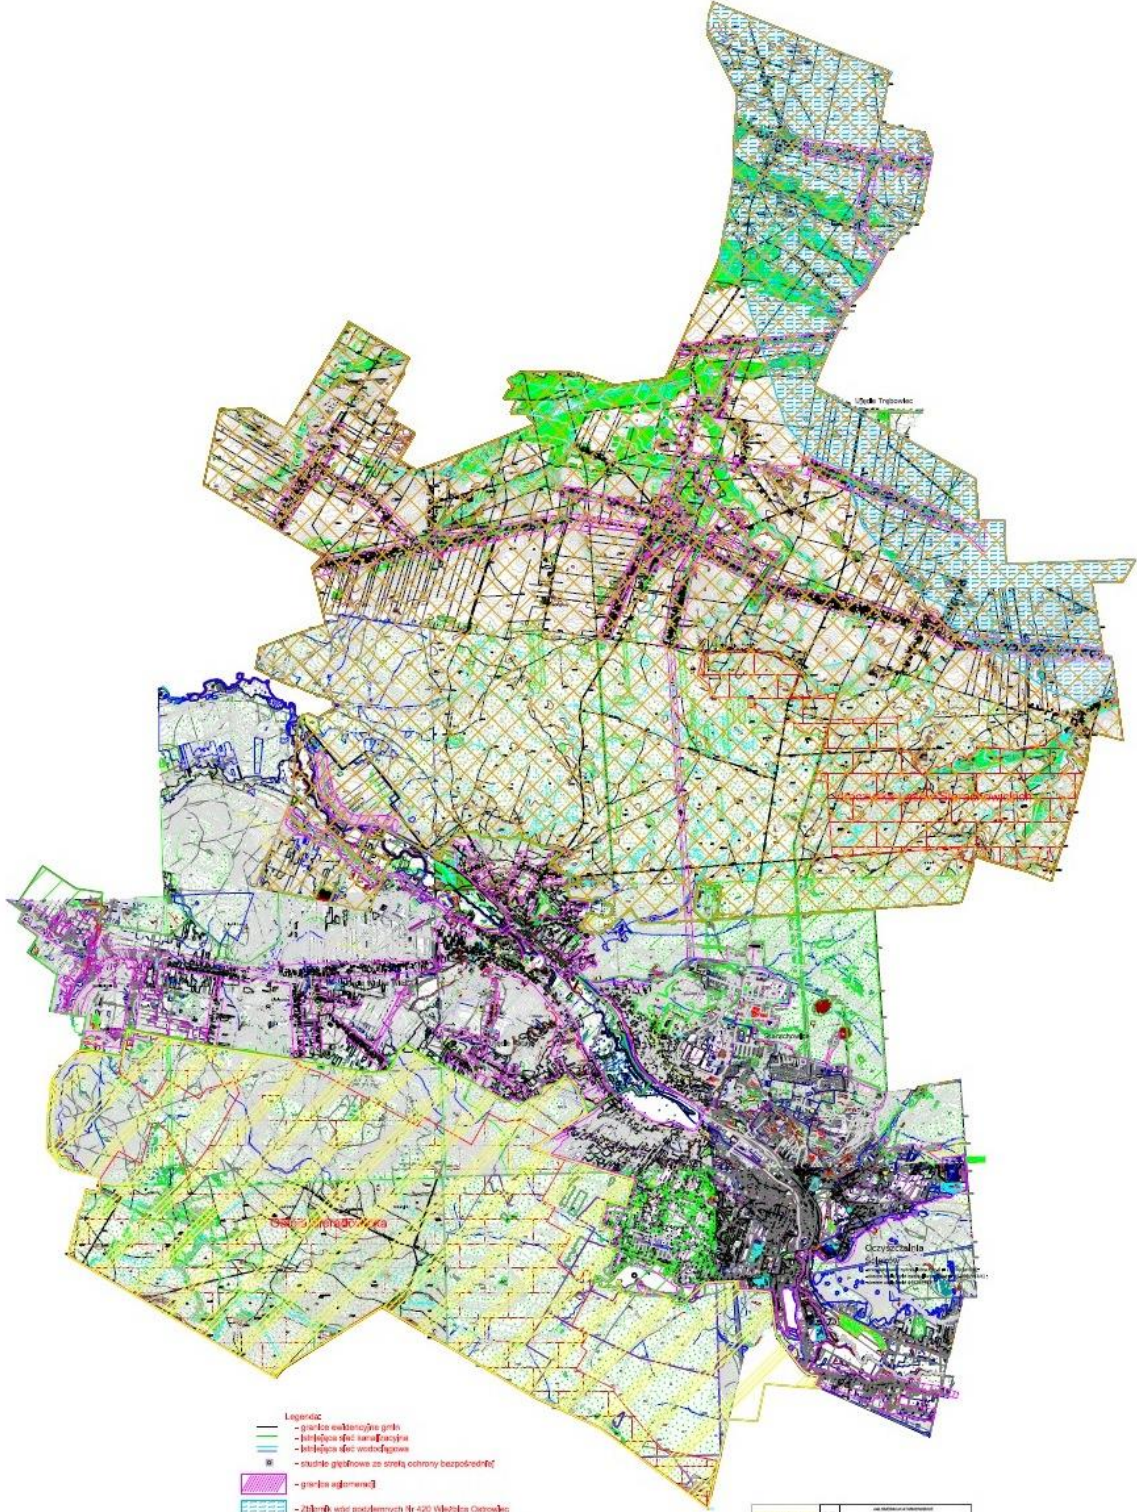

Załącznik Nr 2 do Uchwały Nr
Sejmiku Województwa Świętokrzyskiego
z dnia w sprawie
wyznaczenia obszaru i granic aglomeracji
Starachowice

- Legenda**
- granice administracyjne gminy
 - linie granic strefy funkcjonalnej
 - linie granic strefy ochronnej
 - strefa graniczna ze strefą ochrony bezpoziomej
 - granice aglomeracji
 - Złoty Park położony przy ul. 420 Władysława Ciołka
 - Strefa Ochrony Parku Krajobrazowego
 - Natura 2000 - obszar siedliskowy (Cienka Starachowska, Urszowska Lasów Starachowickich)
 - obszar chronionego krajobrazu Starachowicki
 - obszar chronionego krajobrazu Dolina Karłowicza

	PLAN AGLOMERACJI STARACHOWICE ZAKRES GMINNY	
	Data: Skala: Autor:	Nr: Data: Strona: