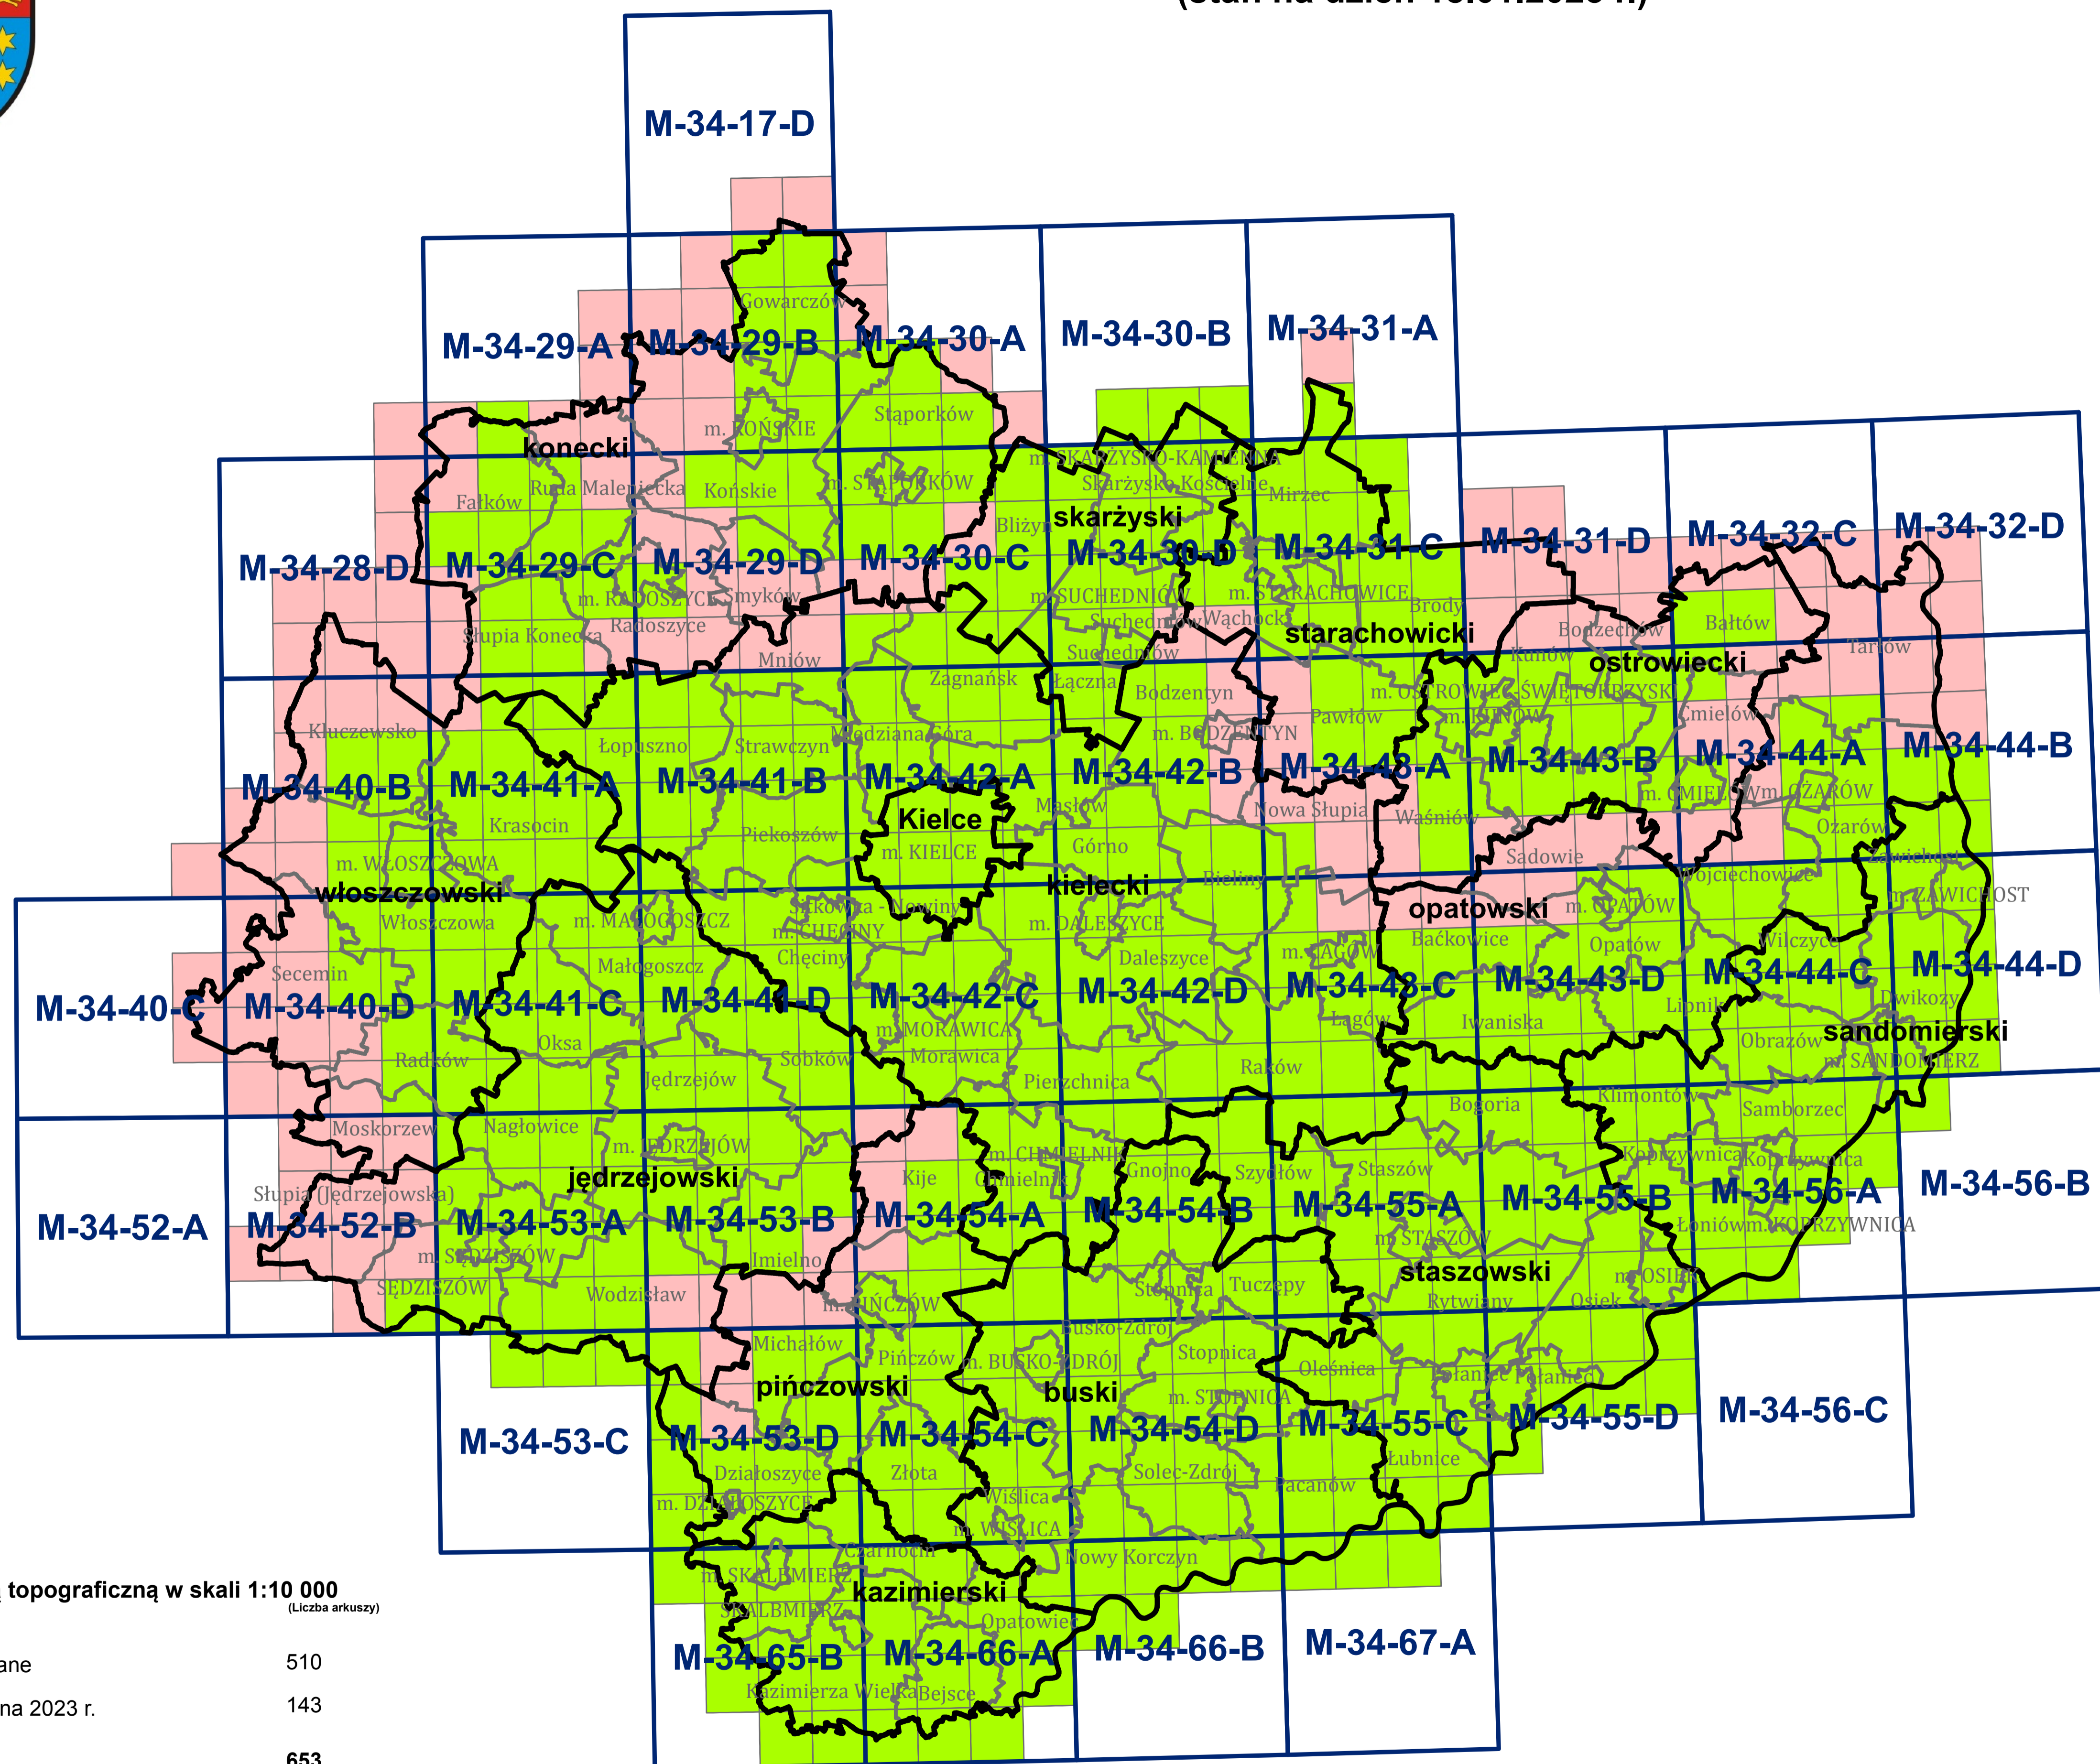

Skorowidz pokrycia województwa świętokrzyskiego  
mapą topograficzną w skali 1:10 000  
(stan na dzień 18.01.2023 r.)

Legenda  
Pokrycie mapą topograficzną w skali 1:10 000  
(Liczba arkuszy)

	opracowane	510
	w planie na 2023 r.	143
<b>RAZEM</b>		<b>653</b>