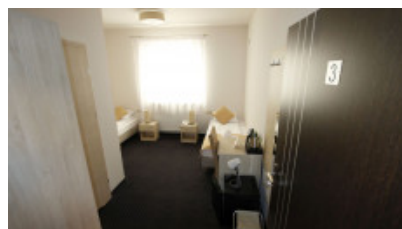

Kolejny hotel w województwie świętokrzyskim. Centrum Konferencyjno - Bankietowe „MARKIZ” w Modliszewicach skategoryzowane | 2

Po pozytywnej ocenie obiektu zostanie wydana decyzja Marszałka Województwa Świętokrzyskiego o zaszeregowaniu obiektu do rodzaju hotel, kategorii *** (trzy gwiazdki). Jest to 46 hotel z kategorią *** (trzy gwiazdki) i 147 skategoryzowany obiekt hotelarski w województwie świętokrzyskim.

Galeria zdjęć